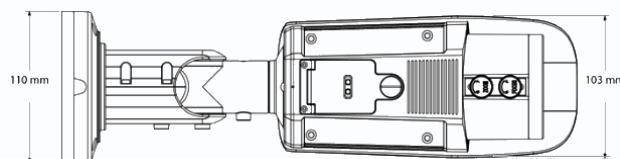

Габариты

Технические характеристики

Параметры видео	
Сенсор	1/2.5 CMOS сенсор , 0.5 Люкс (день) / 0. 1 Люкс (ночь) / 0 Люкс (с ИК подсветкой), механический ИК-фильтр, ИК подсветка до 35 м * Чувствительность указана без использования режима накопления заряда. В режиме накопления заряда чувствительность 0.05 Люкс (день) / 0.01 Люкс (ночь)
Затвор	От 1/5 с до 1/50000 с
Объектив	Вариофокальный 3.3-12 мм (F=1.4), управление диафрагмой DC-drive, угол обзора по горизонтали 23° - 72°
Разрешение	2592x1920, 10 к/с
Скорость передачи данных	От 100 до 12000 кбит/с
Управление потоком	Переменный битрейт (VBR) или постоянный битрейт (CBR)
Параметр качества	От 1 до 9
Кодирование	Тройное кодирование H.264/H.264/MJPEG
Видеопотоки	1. H.264 2592x1920x10 (от 1 до 10 к/с) (High, Main, Base Profile) 2. H.264 640x480x25 (от 1 до 25 к/с) (High, Main, Base Profile) 3. MJPEG 2592x1920x4 (от 1 до 4 к/с)
Настройки	Яркость (0...100), Насыщенность (0...100), Контрастность (0...100), Усиление (авто, 0...100 дБ), Гамма (стандарт, высокий, средний, низкий, динамический), Метод замера экспозиции (матричный, центрально-взвешенный, центральный по горизонтали, центральный по вертикали, Баланс белого (авто, ручной, облачно, солнечно, флуоресцентный, лампы накаливания, индивидуальный), Зеркальность (по горизонтали, по вертикали, поворот), Шумопонижение (авто, 0...100)
Экранное меню	Есть, русский и английский язык
Параметры аудио	
Аудио вход	Линейный вход
Аудио выход	Линейный
Аудио компрессия	G711a_LAW, G711 m_LAW , PCM_RAW
Сеть и интерфейсы	
Сетевой интерфейс	10Base-T/100Base-TX Ethernet порт
Сетевые протоколы	IPv4, IPv6, RTP/RTCP, TCP/UDP, HTTP, DHCP, DNS, FTP, DDNS, PPPOE, SMTP, NTP, Unicast, Multicast, Samba, Telnet
Соединение	DHCP, Статический адрес
Безопасность	Программный и аппаратный сторожевой таймер, многоуровневый доступ пользователей с защитой паролем и настройкой прав доступа
Пользователи	Не более 10 одновременных подключений
SD карта	microSD до 32 Гб
ONVIF	2.2
Запись и события	
Детекция движения	Встроенный детектор, 8 зон детекции
FTP, NAS, SD карта	Запись видео и звука по расписанию и по событиям
E-mail	Запись кадров и отправка уведомления по событиям
Эксплуатация	
Питание	9...12 В ±5%, PoE IEEE 802.3at
Потребляемая мощность	Не более 35 Вт. Внимание! При отрицательных температурах НЕОБХОДИМО питать камеры от источника питания 12В 3 А. Питание по POE при отрицательных температурах не поддерживается!
Габариты	110x377 мм (с кронштейном)
Рабочий диапазон температур	от -50 до +50°C
Относительная влажность	от 10 до 90% (без конденсата)
Системные требования	Microsoft Windows 2000/XP/2003/2008/Vista/Windows 7 Microsoft Internet Explorer 7.x или выше, Opera, Chrome, Firefox, Safari
Веб интерфейс	Русский и английский
Комплект поставки	- IP-камера с объективом 3.3-12 мм с автодиафрагмой - Кронштейн, защитный козырек, крепежный комплект - Компакт-диск с документацией и программным обеспечением - Упаковочная тара
Примечание	Комплект поставки и любые технические характеристики могут быть изменены производителем в любое время без предварительного уведомления.