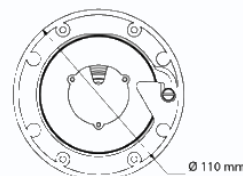

Габариты

Технические характеристики

Параметры видео	
Сенсор	1/2.5 CMOS сенсор , 0.5 Люкс (день) / 0. 1 Люкс (ночь) / 0 Люкс (с ИК подсветкой), механический ИК-фильтр, ИК подсветка до 35 м * Чувствительность указана без использования режима накопления заряда. В режиме накопления заряда чувствительность 0.05 Люкс (день) / 0.01 Люкс (ночь)
Затвор	От 1/5 с до 1/50000 с
Объектив	Вариофокальный 3.3-12 мм (F=1.4), управление диафрагмой DC-drive, угол обзора по горизонтали 23° - 72°
Разрешение	2592x1920, 10 к/с
Скорость передачи данных	От 100 до 12000 кбит/с
Управление потоком	Переменный битрейт (VBR) или постоянный битрейт (CBR)
Параметр качества	От 1 до 9
Кодирование	Тройное кодирование H.264/H.264/MJPEG
Видеопотоки	1. H.264 2592x1920x10 (от 1 до 10 к/с) (High, Main, Base Profile) 2. H.264 640x480x25 (от 1 до 25 к/с) (High, Main, Base Profile) 3. MJPEG 2592x1920x4 (от 1 до 4 к/с)
Настройки	Яркость (0...100), Насыщенность (0...100), Контрастность (0...100), Усиление (авто, 0...100 дБ), Гамма (стандарт, высокий, средний, низкий, динамический), Метод замера экспозиции (матричный, центрально-взвешенный, центральный по горизонтали, центральный по вертикали, Баланс белого (авто, ручной, облачно, солнечно, флуоресцентный, лампы накаливания, индивидуальный), Зеркальность (по горизонтали, по вертикали, поворот), Шумопонижение (авто, 0...100)
Экранное меню	Есть, русский и английский язык
Параметры аудио	
Аудио вход	Линейный вход
Аудио выход	Линейный
Аудио компрессия	G711a_LAW, G711 m_LAW , PCM_RAW
Сеть и интерфейсы	
Сетевой интерфейс	10Base-T/100Base-TX Ethernet порт
Сетевые протоколы	IPv4, IPv6, RTP/RTCP, TCP/UDP, HTTP, DHCP, DNS, FTP, DDNS, PPPOE, SMTP, NTP, Unicast, Multicast, Samba, Telnet
Соединение	DHCP, Статический адрес
Безопасность	Программный и аппаратный сторожевой таймер, многоуровневый доступ пользователей с защитой паролем и настройкой прав доступа
Пользователи	Не более 10 одновременных подключений
SD карта	microSD до 32 Гб
ONVIF	2.2
Запись и события	
Детекция движения	Встроенный детектор, 8 зон детекции
FTP, NAS, SD карта	Запись видео и звука по расписанию и по событиям
E-mail	Запись кадров и отправка уведомления по событиям
Эксплуатация	
Питание	9...12 В ±5%, PoE IEEE 802.3at
Потребляемая мощность	Не более 35 Вт. Внимание! При отрицательных температурах НЕОБХОДИМО питать камеры от источника питания 12В 3 А. Питание по POE при отрицательных температурах не поддерживается!
Габариты	110x377 мм (с кронштейном)
Рабочий диапазон температур	от -50 до +50°C
Относительная влажность	от 10 до 90% (без конденсата)
Системные требования	Microsoft Windows 2000/XP/2003/2008/Vista/Windows 7 Microsoft Internet Explorer 7.x или выше, Opera, Chrome, Firefox, Safari
Веб интерфейс	Русский и английский
Комплект поставки	- IP-камера с объективом 3.3-12 мм с автодиафрагмой - Кронштейн, защитный козырек, крепежный комплект - Компакт-диск с документацией и программным обеспечением - Упаковочная тара
Примечание	Комплект поставки и любые технические характеристики могут быть изменены производителем в любое время без предварительного уведомления.