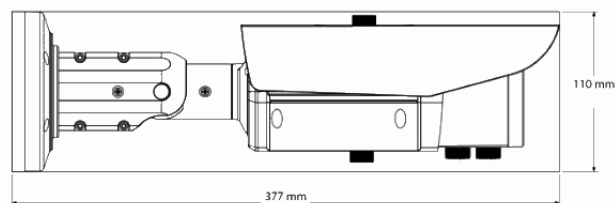

Габариты

Технические характеристики

Параметры видео	
Сенсор	1/2.5 CMOS сенсор , 0.5 Люкс (день) / 0. 1 Люкс (ночь) / 0 Люкс (с ИК подсветкой), механический ИК-фильтр, ИК подсветка до 35 м * Чувствительность указана без использования режима накопления заряда. В режиме накопления заряда чувствительность 0.05 Люкс (день) / 0.01 Люкс (ночь)
Затвор	От 1/5 с до 1/50000 с
Объектив	Вариофокальный 3.3-12 мм (F=1.4), управление диафрагмой DC-drive, угол обзора по горизонтали 23° - 72°
Разрешение	2592x1920, 10 к/с
Скорость передачи данных	От 100 до 12000 кбит/с
Управление потоком	Переменный битрейт (VBR) или постоянный битрейт (CBR)
Параметр качества	От 1 до 9
Кодирование	Тройное кодирование H.264/H.264/MJPEG
Видеопотоки	1. H.264 2592x1920x10 (от 1 до 10 к/с) (High, Main, Base Profile) 2. H.264 640x480x25 (от 1 до 25 к/с) (High, Main, Base Profile) 3. MJPEG 2592x1920x4 (от 1 до 4 к/с)
Настройки	Яркость (0...100), Насыщенность (0...100), Контрастность (0...100), Усиление (авто, 0...100 дБ), Гамма (стандарт, высокий, средний, низкий, динамический), Метод замера экспозиции (матричный, центрально-взвешенный, центральный по горизонтали, центральный по вертикали, Баланс белого (авто, ручной, облачно, солнечно, флуоресцентный, лампы накаливания, индивидуальный), Зеркальность (по горизонтали, по вертикали, поворот), Шумопонижение (авто, 0...100)
Экранное меню	Есть, русский и английский язык
Параметры аудио	
Аудио вход	Линейный вход
Аудио выход	Линейный
Аудио компрессия	G711a_LAW, G711 m_LAW , PCM_RAW
Сеть и интерфейсы	
Сетевой интерфейс	10Base-T/100Base-TX Ethernet порт
Сетевые протоколы	IPv4, IPv6, RTP/RTCP, TCP/UDP, HTTP, DHCP, DNS, FTP, DDNS, PPPOE, SMTP, NTP, Unicast, Multicast, Samba, Telnet
Соединение	DHCP, Статический адрес
Безопасность	Программный и аппаратный сторожевой таймер, многоуровневый доступ пользователей с защитой паролем и настройкой прав доступа
Пользователи	Не более 10 одновременных подключений
SD карта	microSD до 32 Гб
ONVIF	2.2
Запись и события	
Детекция движения	Встроенный детектор, 8 зон детекции
FTP, NAS, SD карта	Запись видео и звука по расписанию и по событиям
E-mail	Запись кадров и отправка уведомления по событиям
Эксплуатация	
Питание	9...12 В ±5%, PoE IEEE 802.3at
Потребляемая мощность	Не более 35 Вт. Внимание! При отрицательных температурах НЕОБХОДИМО питать камеры от источника питания 12В 3 А. Питание по POE при отрицательных температурах не поддерживается!
Габариты	110x377 мм (с кронштейном)
Рабочий диапазон температур	от -50 до +50°C
Относительная влажность	от 10 до 90% (без конденсата)
Системные требования	Microsoft Windows 2000/XP/2003/2008/Vista/Windows 7 Microsoft Internet Explorer 7.x или выше, Opera, Chrome, Firefox, Safari
Веб интерфейс	Русский и английский
Комплект поставки	- IP-камера с объективом 3.3-12 мм с автодиафрагмой - Кронштейн, защитный козырек, крепежный комплект - Компакт-диск с документацией и программным обеспечением - Упаковочная тара
Примечание	Комплект поставки и любые технические характеристики могут быть изменены производителем в любое время без предварительного уведомления.